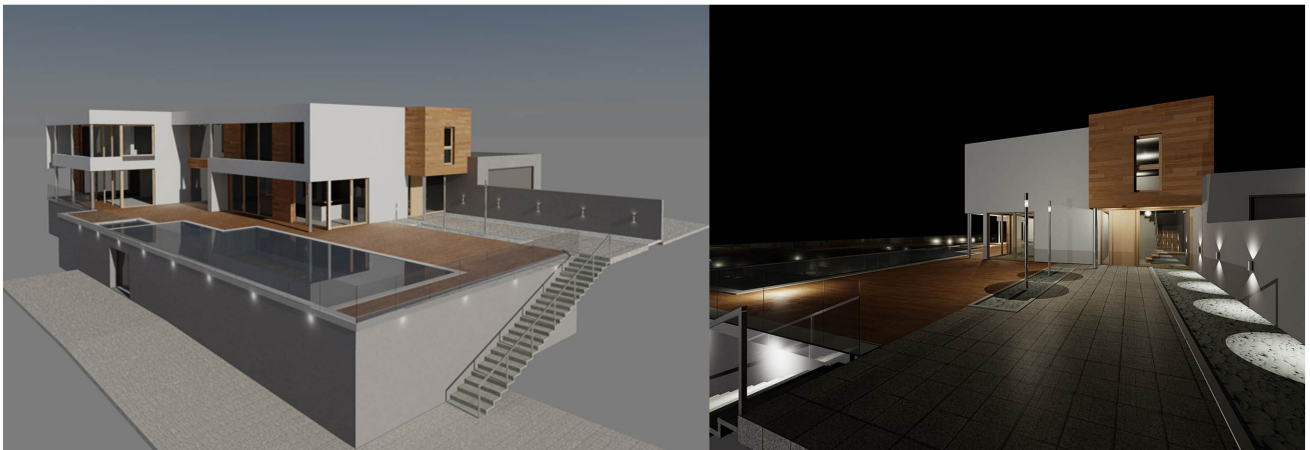

# MAISONS CONTEMPORAINES

## MAISON L. A BOURGOIN-JALLIEU

### PROJET HQE / BBC

**Etude :** 2012

**Maître d'Ouvrage :** Privé

**Programme :** Construction d'une maison BBC

**Adresse :** 7 chemin des Couloures - Moras  
38300 BOURGOIN-JALLIEU

**Mission :** Complète

**Equipe :** AASV, Sintec, RTO

**Travaux :** Démarrage février 2013

**Surface Plancher :** 537m<sup>2</sup>

**Coût des travaux :**