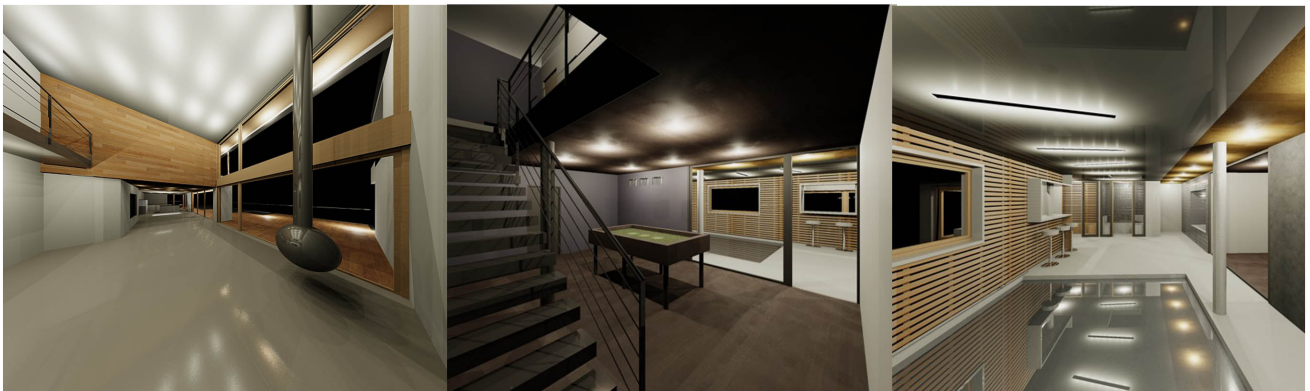

### PROJET HQE / BBC

**Etude :** 2012

**Maître d'Ouvrage :** Privé

**Programme :** Construction d'une maison BBC

**Adresse :** 7 chemin des Couloures - Moras  
38300 BOURGOIN-JALLIEU

**Mission :** Complète